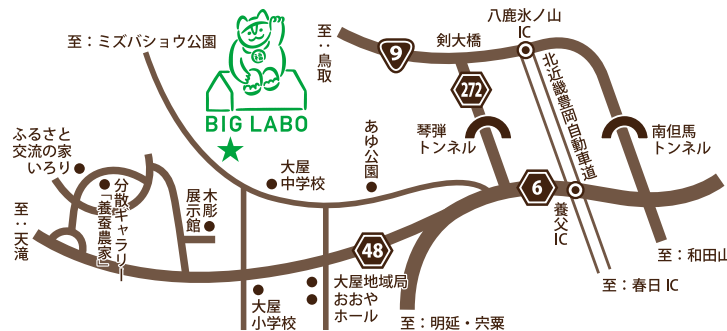

お問い合わせ

おおやアート村

BIG LABO

〒667-0315兵庫県養父市大屋町加保7
TEL 079-669-2449
✉ ooyart@biglabo.info

〈交通のご案内〉

【お車で】北近畿豊岡自動車道八鹿水ノ山IC・養父ICから約15分
【電車とバスで】JR山陰本線八鹿駅下車▶
全但バス（大屋・若杉・明延方面）大屋下車▶徒歩で約10分

〈主催〉
NPO法人おおやアート村
おおやアート村BIG LABO（養父市）

展示期間：2024年9月14日☺～2025年3月16日☺

(ここに作品のタイトルや作者名を記入してください)

作者名	作者名	作者名	作者名	作者名	作品名	作品名	作品名	作品名	作品名
フリガナ	フリガナ	フリガナ	フリガナ	フリガナ	フリガナ	フリガナ	フリガナ	フリガナ	フリガナ

▶「幼児」「小学生」「中学生」部門で
エントリーの方はご記入ください。

作品展示時の指示などご記入ください